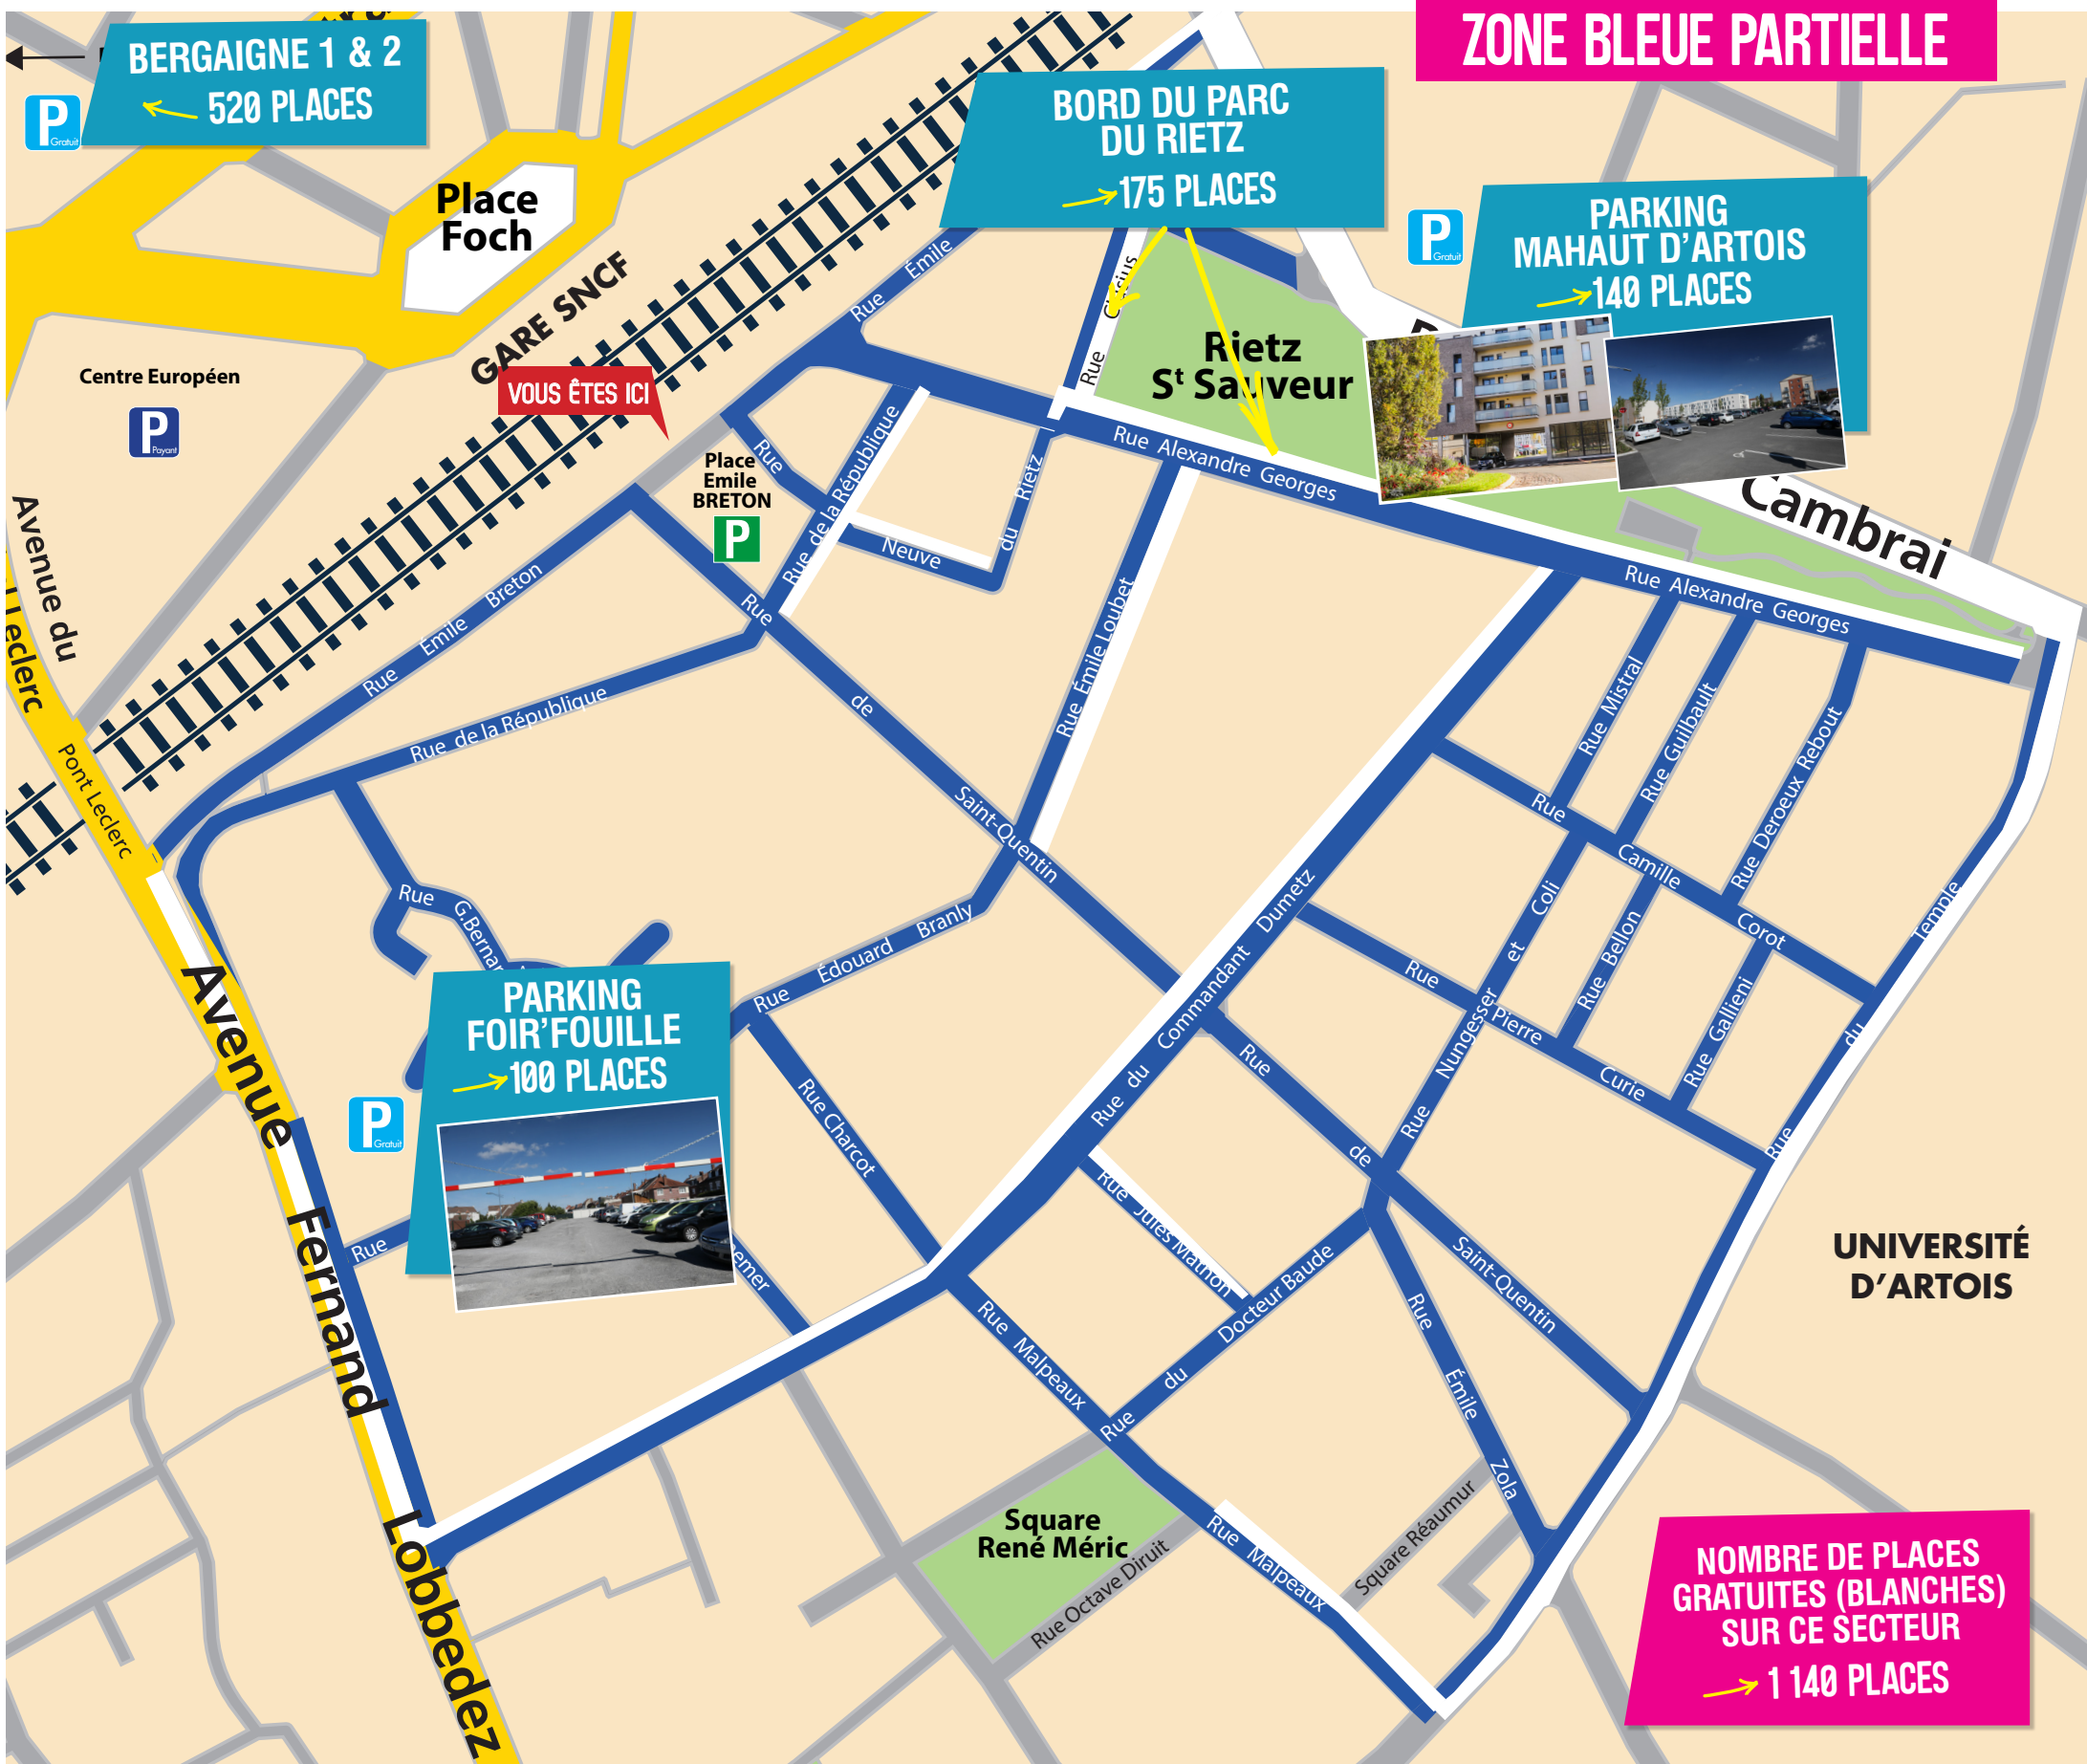

STATIONNEMENT ARRIÈRE GARE / UNIVERSITÉ

INSTAURATION

D'UNE **ZONE BLEUE PARTIELLE**

À COMPTER DU **3 JUIN 2019**

CE QU'IL FAUT RETENIR

- Les rues à stationnement **unilatéral** deviennent intégralement bleues.
- Les rues à stationnement **bilatéral** passent d'un côté en zone bleue et de l'autre côté en zone blanche.

CÔTÉ BLEU

Stationnement gratuit avec disque (limité à 2 h maximum).
Du lundi au vendredi, de 9 h à 12 h et de 14 h à 18 h.
En dehors de ces jours et de ces horaires, le stationnement est gratuit, sans limite de durée.

CÔTÉ BLANC GRATUIT

Stationnement gratuit non réglementé (limité à 7 jours consécutifs par le Code de la Route).

-  **PARKING PAYANT**
-  **PARKINGS GRATUITS**
-  **PARKING ZONE VERTE**
-  **CÔTÉ BLEU**
-  **CÔTÉ BLANC GRATUIT (205 PLACES)**

CONTACT

Point Info Stationnement
53 boulevard Faidherbe
Tél. 03 91 95 22 83

Du mardi au samedi
de 9 h à 12 h et de 14 h à 17 h.