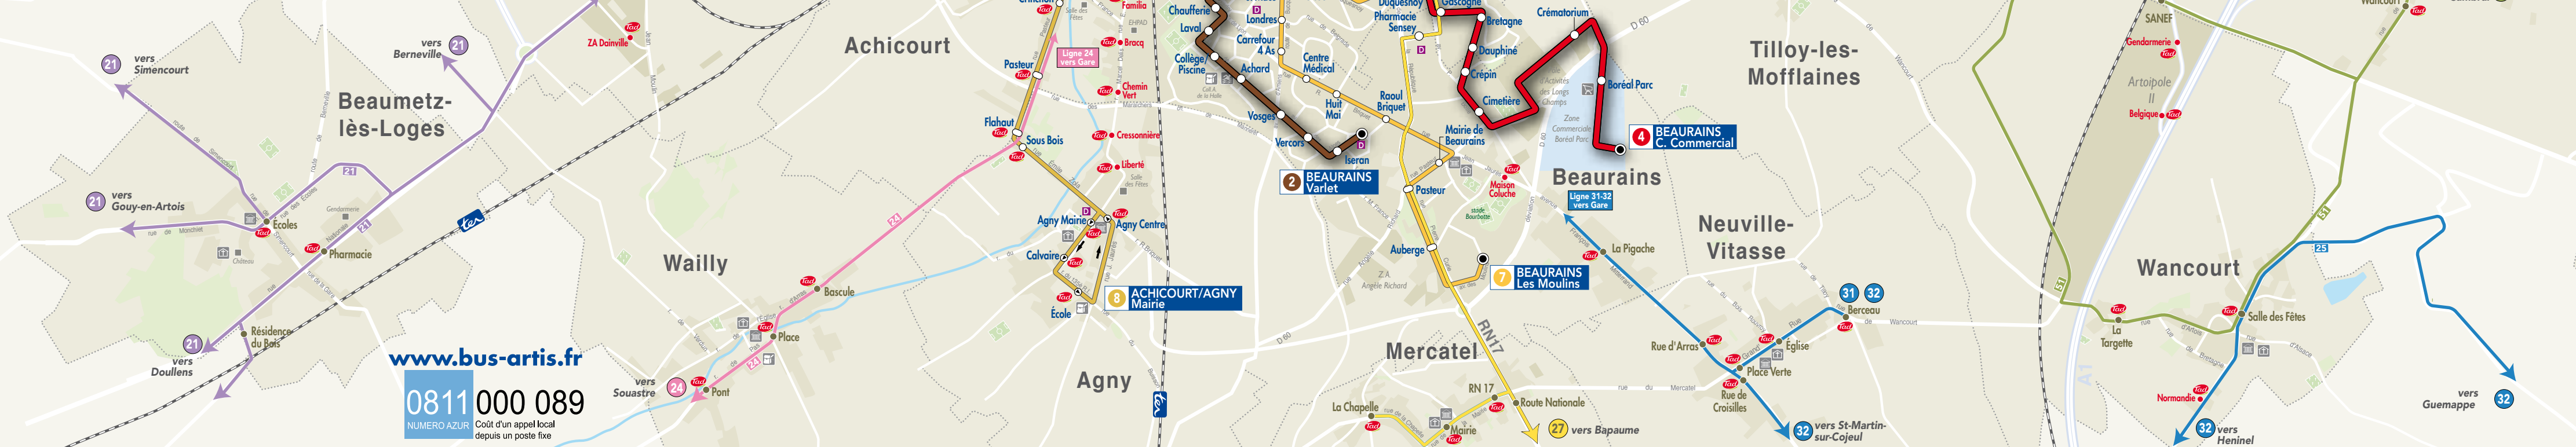

Artis Réseau Urbaine d'Arras

TERMINUS RÉSEAU URBAIN

ARRAS C. Commercial	1	SAINTE-CATHERINE
ARRAS Bonnettes	1	ARRAS Aquarena
ARRAS D. Commercial	2	BEAURAINS Variet
TILLOY Les Eaux	3	SAINTE-CATHERINE
DAINVILLE Place de Wagnonlieu	4	BEAURAINS Les Moulins
ARRAS D. Commercial	4	ARRAS Lycée Guy Mollet
STE-CATHERINE	5	FEUCHY Les Étang
ARRAS Docteur Forgeois	6	ZI Est Douanes
BEAURAINS Les Moulins	7	ARRAS Lycée Guy Mollet
AGNY	8	ARRAS Aquarena
ANZIN-SAINT-AUBIN Hauts de Scarpe	9	ARRAS Gare urbaine
ANZIN-SAINT-AUBIN Jean-Jaurès	10	ARRAS Gare urbaine

TERMINUS RÉSEAU SUBURBAIN

ARRAS Gare Interurbaine	21	BEAUMETZ-LES-LOGES Résidence du Bois
ARRAS Gare Interurbaine	24	WAILLY Pont
ARRAS Docteur Brassat	26	FAMPOUX Marcellier
ARRAS Gare Interurbaine	27	MERCATEL Route Nationale
ARRAS Docteur Brassat	28	GAVRELLE Église
ARRAS Émile Breaux	31	NEUVILLE-VITASSE Bercou
ARRAS Gare Interurbaine	32	WANCOURT Salle des Fêtes
ARRAS Gare Interurbaine	51	MONCHY-LE-PREUX Rue de la Mairie
ARRAS Gare Interurbaine	70	GAVRELLE Église
ARRAS Gare Interurbaine	T	THÉLUS Vert Tilleul
ARRAS Gare Interurbaine	T	THÉLUS Grand Rue
ARRAS Gare Interurbaine	FNB	FARBUS Moulin

LÉGENDE

- Dispositaire
- Université et Ecole Supérieure
- Lycée et collège
- Hôpital et clinique
- Mairie
- Centre commercial
- Église
- Équipement sportif
- Piscine
- Autre équipement
- Campus
- Zone commerciale
- Zone d'activités
- Arrêt suburbain
- Arrêt dans les deux sens
- Arrêt dans un seul sens
- Terminus des lignes
- Arrêt suburbain desservi en ligne régulière ou à la demande
- Arrêt desservi en ligne à la demande
- Itinéraire ponctuel du mercredi et samedi après-midi
- Itinéraire ponctuel à certaines heures de la journée
- Limite de commune